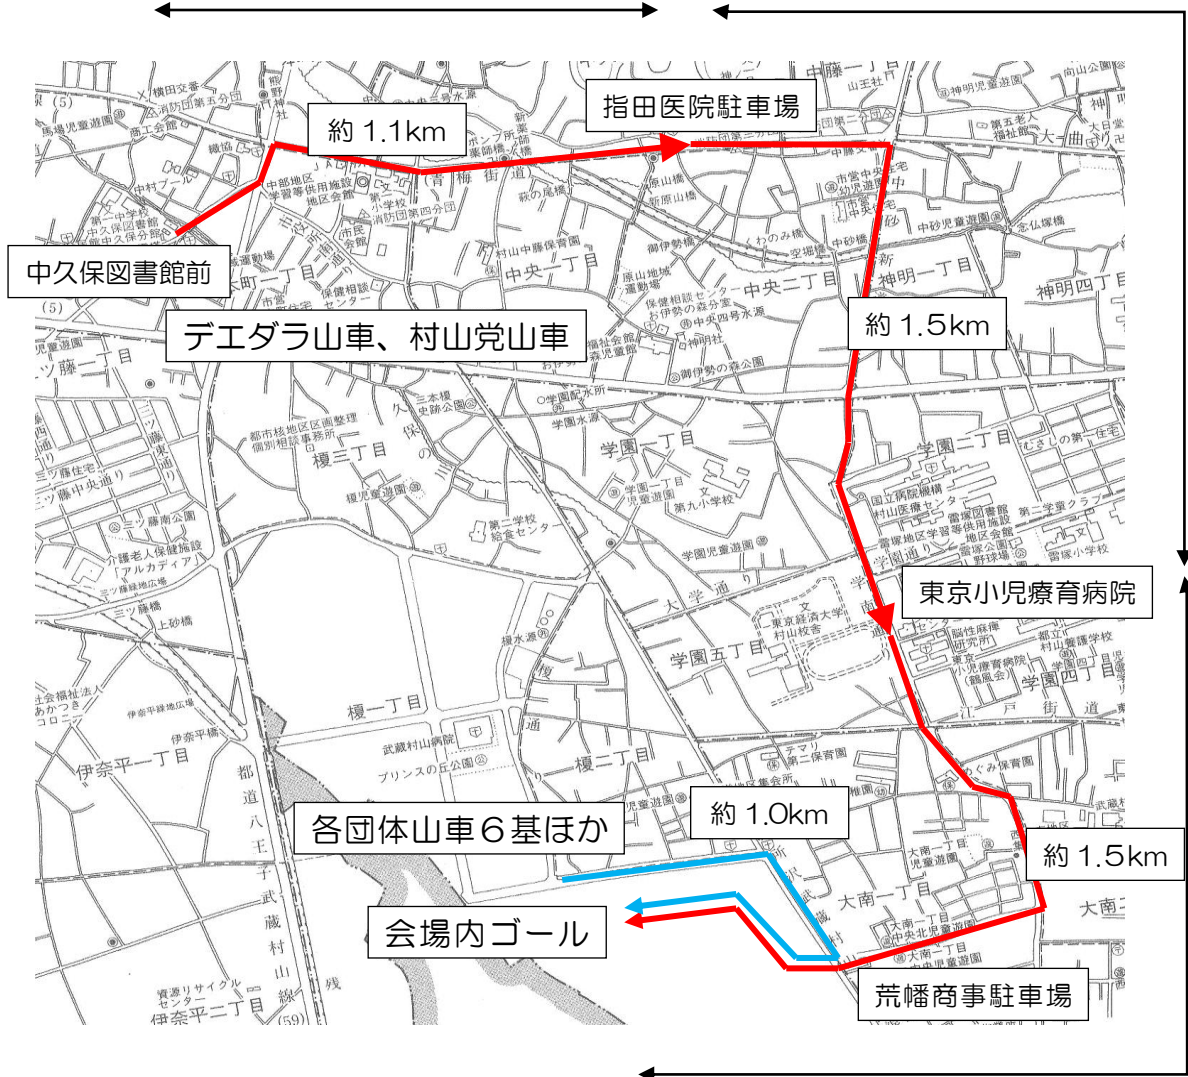

# 村山デエダラまつり 山車運行ルート 案内図

平成24年10月20日(土)

第1グループ(1小地区自治会・子ども会)

第2グループ(3小地区自治会・子ども会)

第3グループ(雷塚、7小、9小地区自治会・子ども会)

## 【東地域運行ルート】(山車2基+お囃子トラック2台)

グループ名	集合場所	集合時間	出発時間	解散(予定)
第1グループ	中久保図書館前	14:00	15:00	15:40
第2グループ	指田医院駐車場	15:00	16:00	16:45
第3グループ	東京小児療育病院	16:15	17:15	—
	荒幡商事駐車場	—	18:00	19:30

## 【榎・学園運行ルート】(山車6基+太鼓台車3台)

グループ名	集合場所	集合時間	出発時間	解散(予定)
山車運行団体	榎二丁目97番地付近	15:00	18:00	19:30

※ 雨天時の運行可否は、午前11時に村山デエダラまつり公式HPにて発表

《10月20日（土）が雨天の場合 ～榎・学園ルート～》

# 村山デエダラまつり 山車運行ルート 案内図

平成24年10月21日（日）

第3グループ（雷塚、7小、9小地区自治会・子ども会）

【榎・学園運行ルート】（山車8基+太鼓台車3台）

グループ名	集合場所	集合時間	出発時間	解散（予定）
第3グループ	榎二丁目97番地付近	15:00	16:00	17:30

※ 雨天時の運行可否は、午前11時に村山デエダラまつり公式HPにて発表